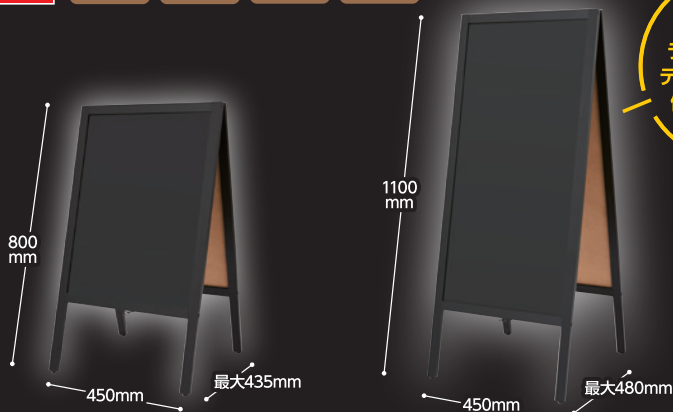

シンプルな定番の
スタンダードタイプ

Black Board M・L size

BLACK

反射しにくく、文字が見やすいマット仕上げ

両面 A型ブラックボード/M・L

New 磁石両面対応 チョーク両面対応 マーカー両面対応 天然木枠

M / BB044

両面だから
ランチタイムと
ディナータイムで
使い分け可能!

L / BB045

軽量かつ
折りたためるから
移動も楽々
出し入れ
ザツ!と

チェーンで
開きすぎをロック

**厚さ約39mm
スリムタイプ**
コンパクトに
収納できる

3ways
チョーク
マーカー
マグネット

用途に合わせて
使い分け
手書きの暖かさで
集客力をUP!

材質：ボード面/表面処理銅板、裏板/MDF、フレーム/天然木、リング・チェーン/スチール、フックネジ・ネジ/スチール、ゴム足/合成ゴム、蝶番/ステンレス、キャップ/PP

パッケージ質量
BB044 / M : 約 3.5kg
BB045 / L : 約 4.9kg

パッケージサイズ
BB044 / M : 約 W860×D55×H465mm
BB045 / L : 約 W1160×D55×H465mm

品番	CPコード	サイズ	外形寸法(設置時、突起部含まず)ボード面寸法	本体質量	カートン入数	メーカー希望小売価格	JANコード
BB044	146199	M	W450×D最大435×H800mm W392×H542mm	約2.8kg	1台×2箱	オープン価格	461993
BB045	146200	L	W450×D最大480×H1100mm W392×H842mm	約4.1kg	1台×2箱	オープン価格	462006