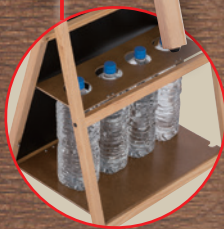

Asmix

両面使える片面スタンド

意匠登録出願済 / BB033・BB034

お店の状況に合わせてタイムリーに掲示

転倒防止 リバーシブルボード

抜群の安定感!
風速15m/sまで倒れない!(正面から受けた場合)

表と裏をくるっと交換!

ペットボトル(2L×4本)が
おもりになる!

簡単に
折りたためるので
持ち運びに便利!

コンパクトに
収納できる

両面
対応

マーカー
チョーク
対応

取り出し簡単
ハンドル
つき

転倒防止
リバーシブルボード M
BB033
W500×D最大390×H850mm

転倒防止
リバーシブルボード L
BB034
W520×D最大480×H1090mm

製品名	品番	cpコード	サイズ	ボード面寸法	質量	カートン 入数	メーカー希望 小売価格 (税込み価格)	JANコード 4522966	ペットボトル セット可能本数
転倒防止 リバーシブルボード	BB033	146158	M	W450×H665mm	約3.2kg	2台	¥9,500 (¥10,450)	461580	4本(2L)
	BB034	146159	L	W470×H825mm	約4.0kg	2台	¥11,500 (¥12,650)	461597	4本(2L)
リバーシブル スペアボード	BB035	146160	M	—	約0.8kg	5枚	¥2,000 (¥2,200)	461603	—
	BB036	146161	L	—	約1.0kg	5枚	¥2,500 (¥2,750)	461610	—