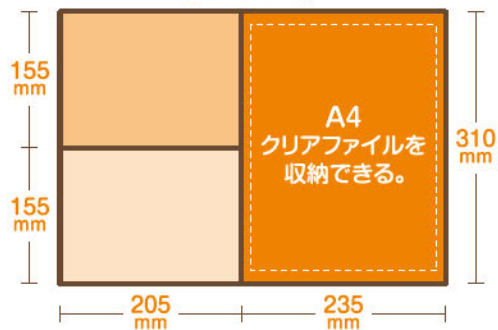

約10°の傾斜設計で正しい姿勢を保つ!
疲れにくくなるので集中力もUP!

収納
スペースつき

どこでも学習台

ノートや文房具、小物などを分けて収納できます。
持ち手つきなので持ち運びもラクラク。

収納
スペースつき

どこでも学習台

傾斜設計

約10°手元を傾斜させることにより、
上体が起き頭の位置が安定します。

収納スペース

ノートや文房具、小物などを
分けて収納できます。

【内形寸法】

耐荷重：【上に乗せる】5kgまで / 【中に入れる】3kgまで

仕様

【主な材質】 本体：紙/MDF/EVA 持ち手：PU
【外形寸法】 W455×D330×H90mm 【質量】 約1kg

△ご使用上の注意

●本来の用途以外にはご使用にならないでください。●ご使用の際は平らな場所に置いてください。●持ち手を必要以上に引っ張らないでください。●直射日光の当たる場所、高温多湿の場所での保管はお避けください。●小さなお子様の手の届かないところに保管してください。●過度な衝撃を与えたり収納物を入れすぎると、製品本体及び収納物が破損・変形する場合がございます。●故意に力をかけないでください。●本体を振り回すなどの危険行為はおやめください。