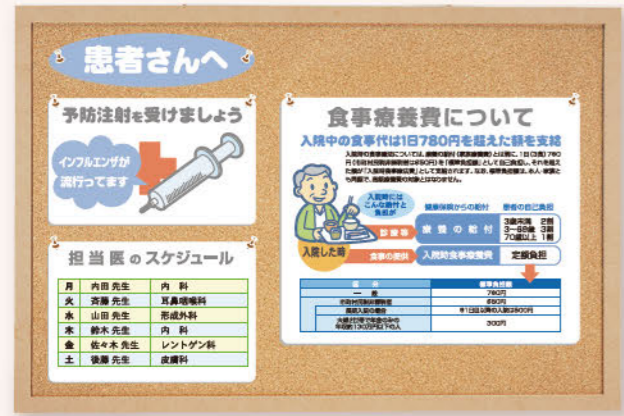

M CB338 L CB339 LL CB340 3L CB341

枠無しブラックボード

チョーク 対応 マーカー 対応 タテ・ヨコ 両用

1枚でも、繋げても

枠がないから、スッキリ繋げて使える

チョーク マーカー マグネット 3ways

表面マット仕上げ

チョーク Chalk

ナチュラル、素朴なイメージで文字の書き消しが簡単

磁石が使える 金属製ボード

1枚でも