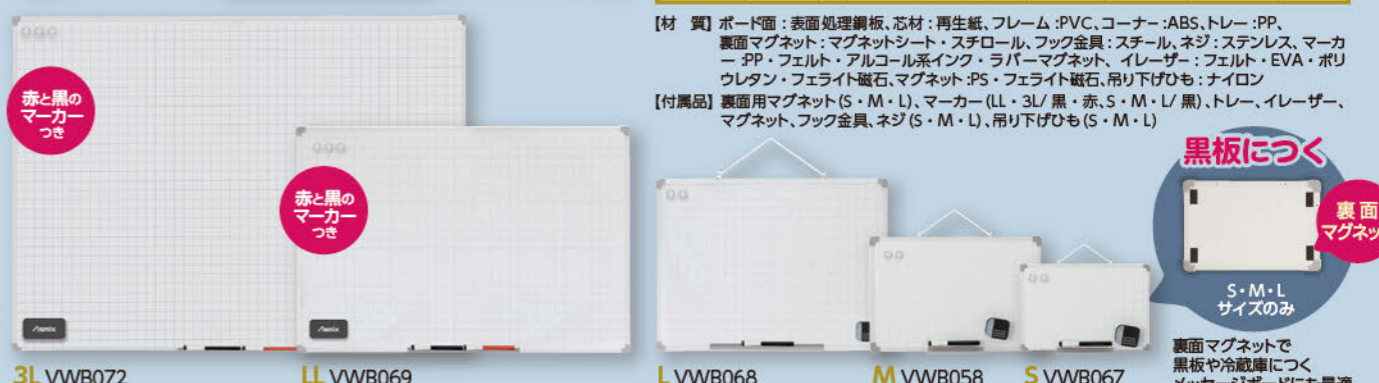

品番	cp コード	サ ズ	外形寸法(mm) ボード面寸法 (mm)	本体質量	カート ン入 数	メーカー希望 小売価格	JANコード 4522966
VWB067	146088	S	W220×D10×H330 W196×H306	約225g	10枚×3箱	¥1,050 (税込¥1,155)	460880
VWB058	146058	M	W300×D10×H450 W276×H426	約396g	10枚×2箱	¥1,300 (税込¥1,430)	460583
VWB068	146089	L	W600×D10×H450 W576×H426	約692g	5枚×2箱	¥2,300 (税込¥2,530)	460897
VWB069	146090	LL	W900×D15.5×H600 W858×H558	約1.8kg	3箱	¥6,600 (税込¥7,260)	460903
VWB072	146109	3L	W1200×D15.5×H900 W1158×H858	約5.9kg	2箱	¥14,000 (税込¥15,400)	461092

【材 質】 ボード面:表面処理鋼板、芯材:再生紙、フレーム:PVC、コーナー:ABS、トレイ:PP、裏面マグネット:マグネットシート・スチロール、フック金具:スチール、ネジ:ステンレス、マーカー:PP・フェルト・アルコール系インク・ラバー、マグネット、イレーザ:フェルト・EVA・ポリウレタン・フェライト磁石、マグネット:PS・フェライト磁石、吊り下げひも:ナイロン

【付属品】 裏面用マグネット(S・M・L)、マーカー(LL・3L/黒・赤、S・M・L/黒)、トレイ、イレーザ、マグネット、フック金具、ネジ(S・M・L)、吊り下げひも(S・M・L)

ホワイトボード

家庭で、オフィスで、シーンを選ばない
定番の無地タイプ!

可動式
ペントレー
タテ・ヨコ
両用
裏面用
マグネット
マグネット
イレーザ