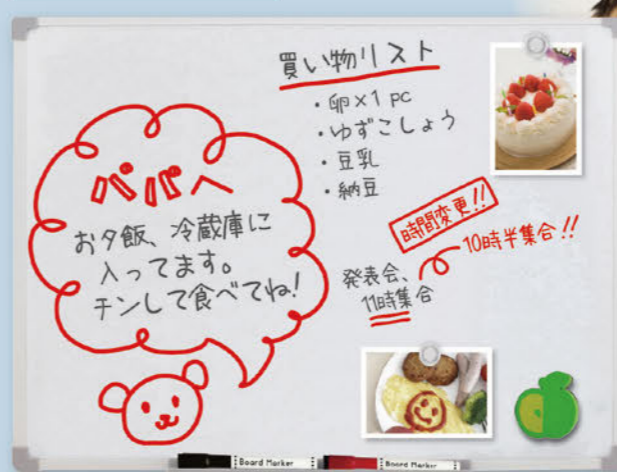

【材 質】 ボード面:表面処理鋼板、芯材:再生紙、フレーム:PVC、コーナー:ABS、トレイ:PP、裏面マグネット:マグネットシート・スチロール、フック金具:スチール、ネジ:ステンレス、マーカー:PP・フェルト・アルコール系インク・ラバー、マグネット、イレーザ:フェルト・EVA・ポリウレタン・フェライト磁石、マグネット:PS・フェライト磁石、吊り下げひも:ナイロン

【付属品】 裏面用マグネット(S・M・L)、マーカー(LL・3L/黒・赤、S・M・L/黒)、トレイ、イレーザ、マグネット、フック金具、ネジ(S・M・L)、吊り下げひも(S・M・L)

ホワイトボード

家庭で、オフィスで、シーンを選ばない  
定番の無地タイプ!

可動式  
ペントレー  
タテ・ヨコ  
両用  
裏面用  
マグネット  
マグネット  
イレーザ

用途に  
合わせて  
S~3Lサイズ  
まで

タテ・ヨコ使える  
トレイはタテにもヨコにも  
セット可能

マグネットイレーザ  
磁石でピタッととまる

品番	cp コード	サ ズ	外形寸法(mm) ボード面寸法 (mm)	本体質量	カート ン入 数	メーカー希望 小売価格	JANコード 4522966
VWB060	146066	S	W200×D10×H300 W176×H276	約198g	10枚×3箱	¥1,000 (税込¥1,100)	460668
VWB061	146067	M	W300×D10×H400 W276×H376	約287g	10枚×2箱	¥1,250 (税込¥1,375)	460675
VWB062	146068	L	W600×D10×H450 W576×H426	約692g	5枚×2箱	¥2,200 (税込¥2,420)	460682
VWB070	146091	LL	W900×D15.5×H600 W858×H558	約1.8kg	3箱	¥6,500 (税込¥7,150)	460910
VWB071	146108	3L	W1200×D15.5×H900 W1158×H858	約5.9kg	2箱	¥13,500 (税込¥14,850)	461085